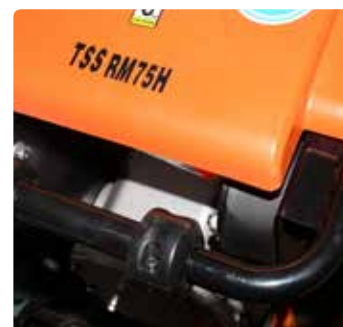

Вибротрамбовки

TSS RM75H

TSS RM75L

TSS HCD80B

TSS HCD90B

Вибротрамбовки ТСС – незаменимое строительное оборудование при выполнении дорожных и земляных работ, как на открытом грунте, так и при работе в траншеях. Вибротрамбовки предназначены для уплотнения различных видов сыпучих и связных покрытий на малых площадях, где все другие устройства непригодны в связи с ограниченностью площадей.

Отличный результат уплотнения, удобство и комфорт при эксплуатации позволяют использовать эти машины для целого спектра работ: уплотнения грунта в траншеях и сточных коллекторах, уплотнения подложек под ленточные фундаменты, уплотнения грунта обратной засыпки, при прокладке инженерных сетей и коммуникаций, подготовке площадей под ландшафтные работы, установке свай, осветительных мачт.

В ассортименте представлены вибротрамбовки как на бензиновом, так и на электрическом двигателе, который не производит выхлопных газов и обладает пониженным уровнем шума, что делает их оптимальными для использования в помещениях.

Высокопрочное основание

Гофропыльник

Колесный комплект

Крышка редуктора

Погрузочная проушина

Двигатель Honda GX160

Разъем питания приводного электродвигателя

Антивибрационные прокладки